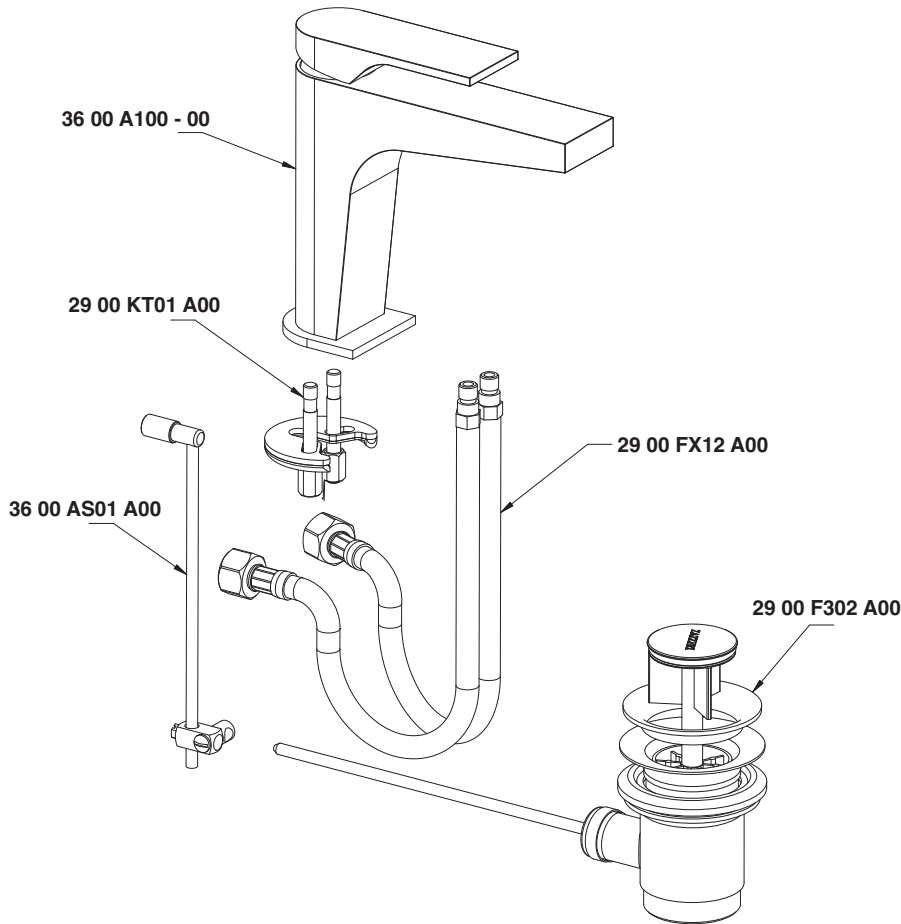

3600 1100 A00

### Miscelatore lavabo 110 x h105 mm

Single lever washbasin mixer  
Waschtisch-Einhandbatterie  
Monomando lavabo  
Mitigeur lavabo

#### Condizioni di prova - Test conditions

Acqua calda - Hot water: **60±2 °C**  
Acqua fredda - Cold water: **20±2 °C**  
Classe areatore - Aerator class: **V**

P [bar]	Q l/min
0,1	
0,2	
0,5	3,6
1,0	5,5
1,5	7,0
2,0	8,3
2,5	9,5
3,0	10,4
3,5	11,3
4,0	12,1
4,5	13,0
5,0	13,6